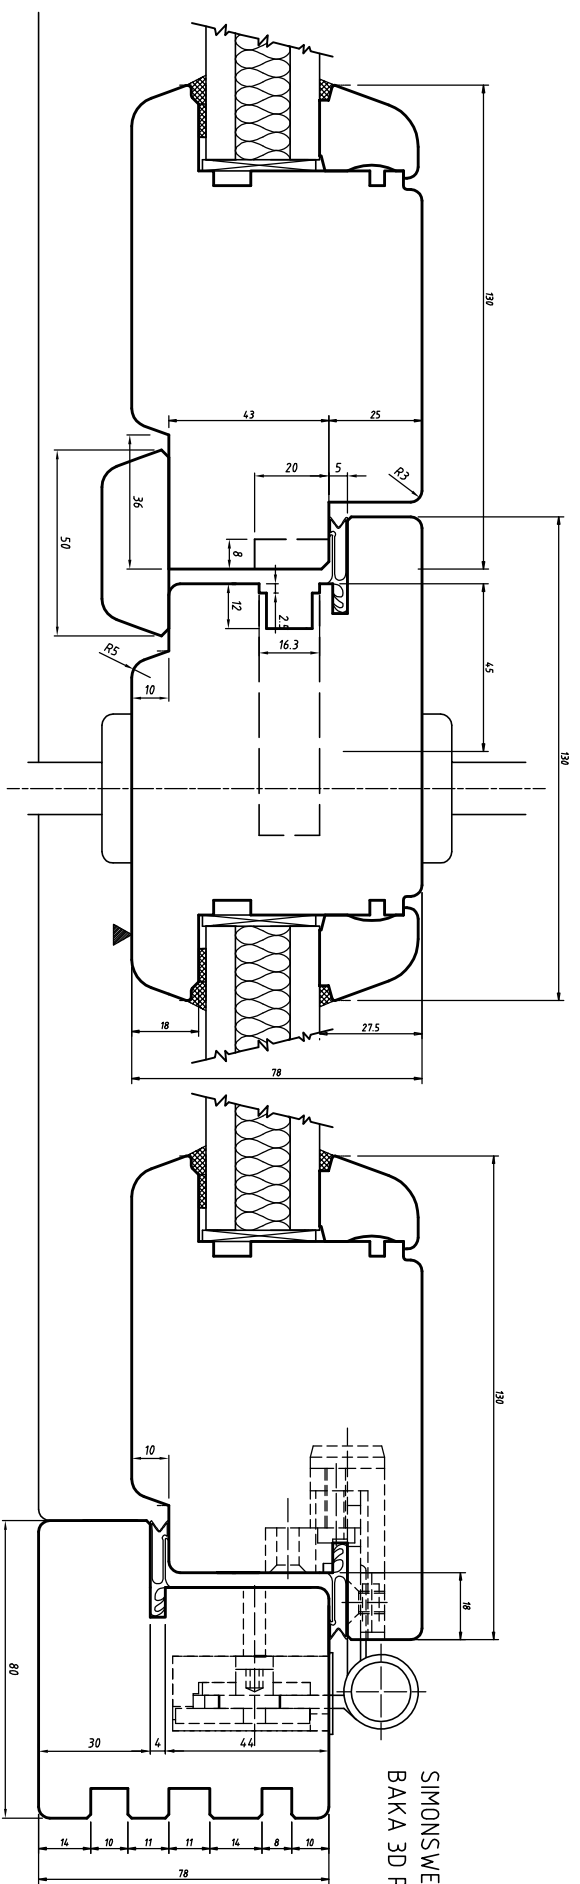

Title VCHODOVÉ DVĚŘE				
DV 68-78 - svislý řez - kolíkování				
Rev.	Date	Scale	DjS. Soukup	Date
Checked	Date	Drawing N.		

SIMONSWERK
BAKA 3D PROTECT

Title			
VCHODOVÉ DVEŘE			
DV68-78 - vodotěsný řez			
Rev.	Date	Scale	Dřs. Soukup
Checked	Date	Drawing N.	Date