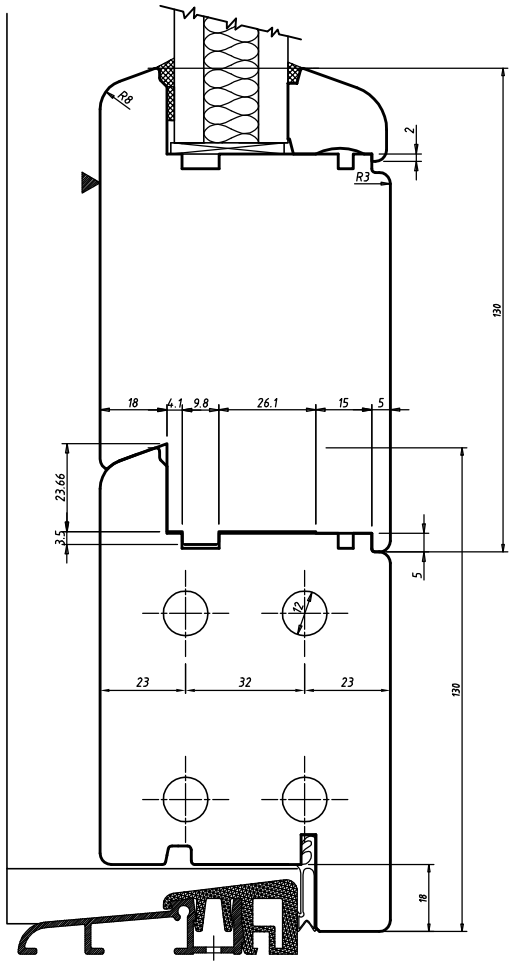

WESER 75-T1 s podložkou

Šífašská 1/3, 147 00 Praha 4
www.soukup.cz e-mail: info@soukup.cz

Title VCHODOVÉ DVĚŘE				
DV 68-78 - svislý řez - kolíkování				
Rev.	Date	Scale	DjS. Soukup	Date
Checked	Date	Drawing N.