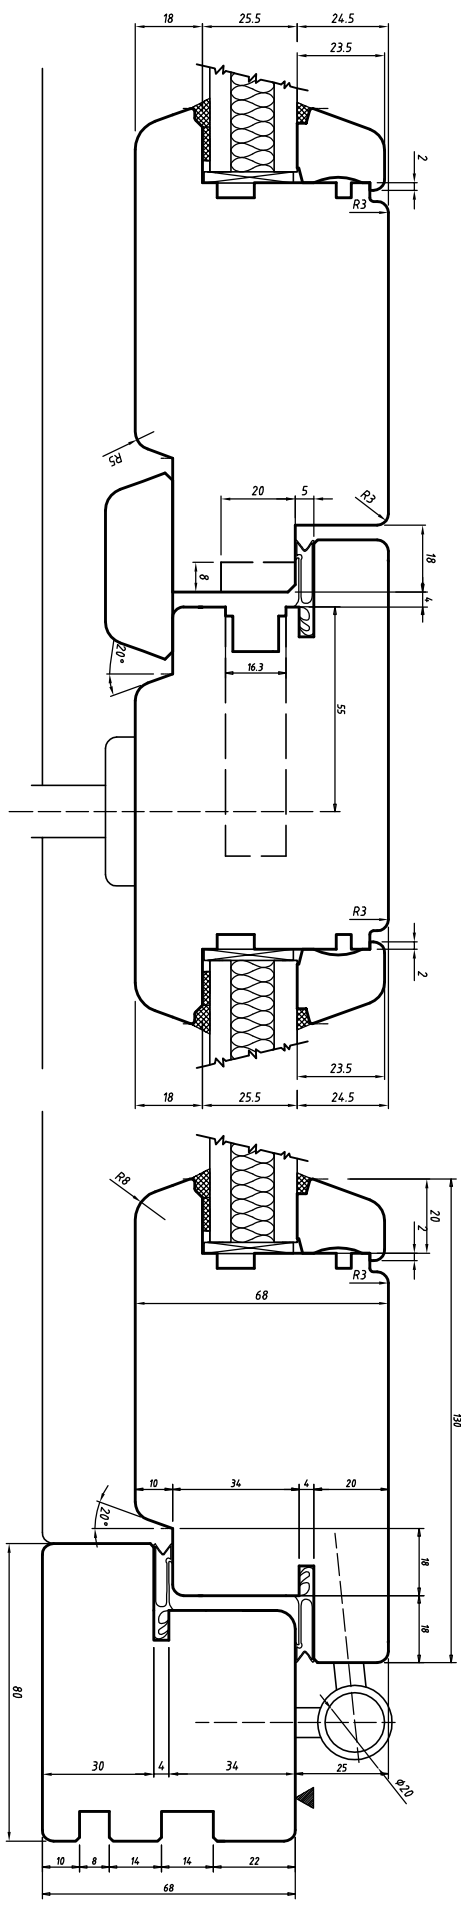

Title VCHODOVÉ DVĚŘE				
DV 68-78 - svislý řez - kolíkování				
Rev.	Date	Scale	DjS. Soukup	Date
Checked	Date	Drawing N.		

SIMONSWERK
BAKA 3D PROTECT

Title			
VCHODOVÉ DVEŘE			
DV68-78 - vodotěsný řez			
Rev.	Date	Scale	Dřs. Soukup
Checked	Date	Drawing N.	Date