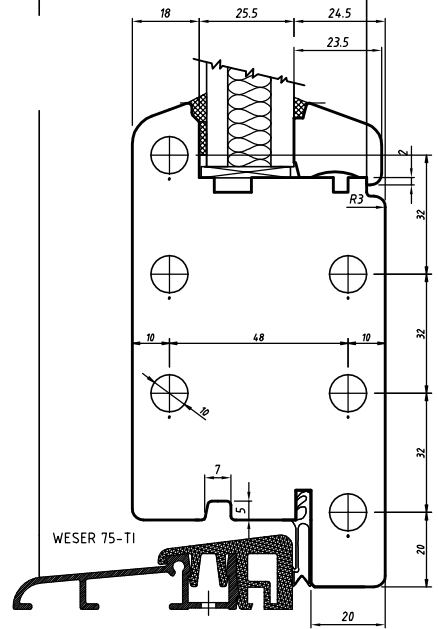

WESER 75-T1