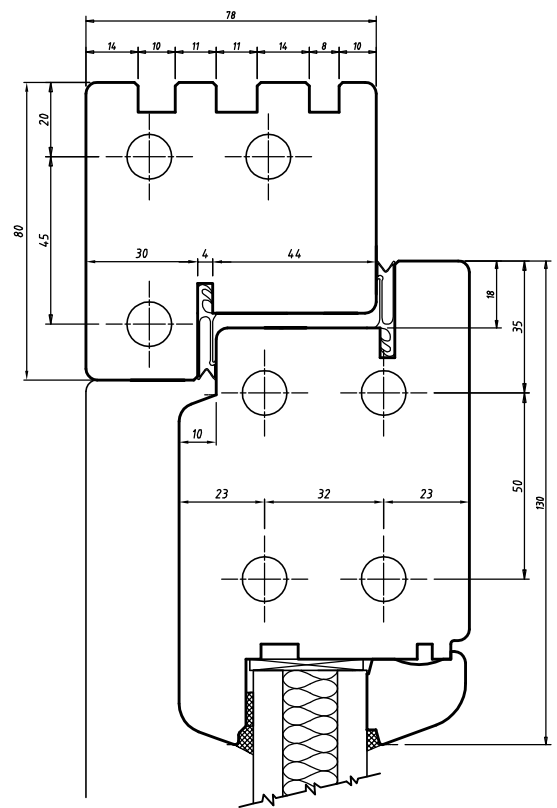

Šífašská 1/3, 147 00 Praha 4
www.soukup.cz e-mail: info@soukup.cz

Title VCHODOVÉ DVĚŘE				
DV 68-78 - svislý řez - kolíkování				
Rev.	Date	Scale	DjS. Soukup	Date
Checked	Date	Drawing N.